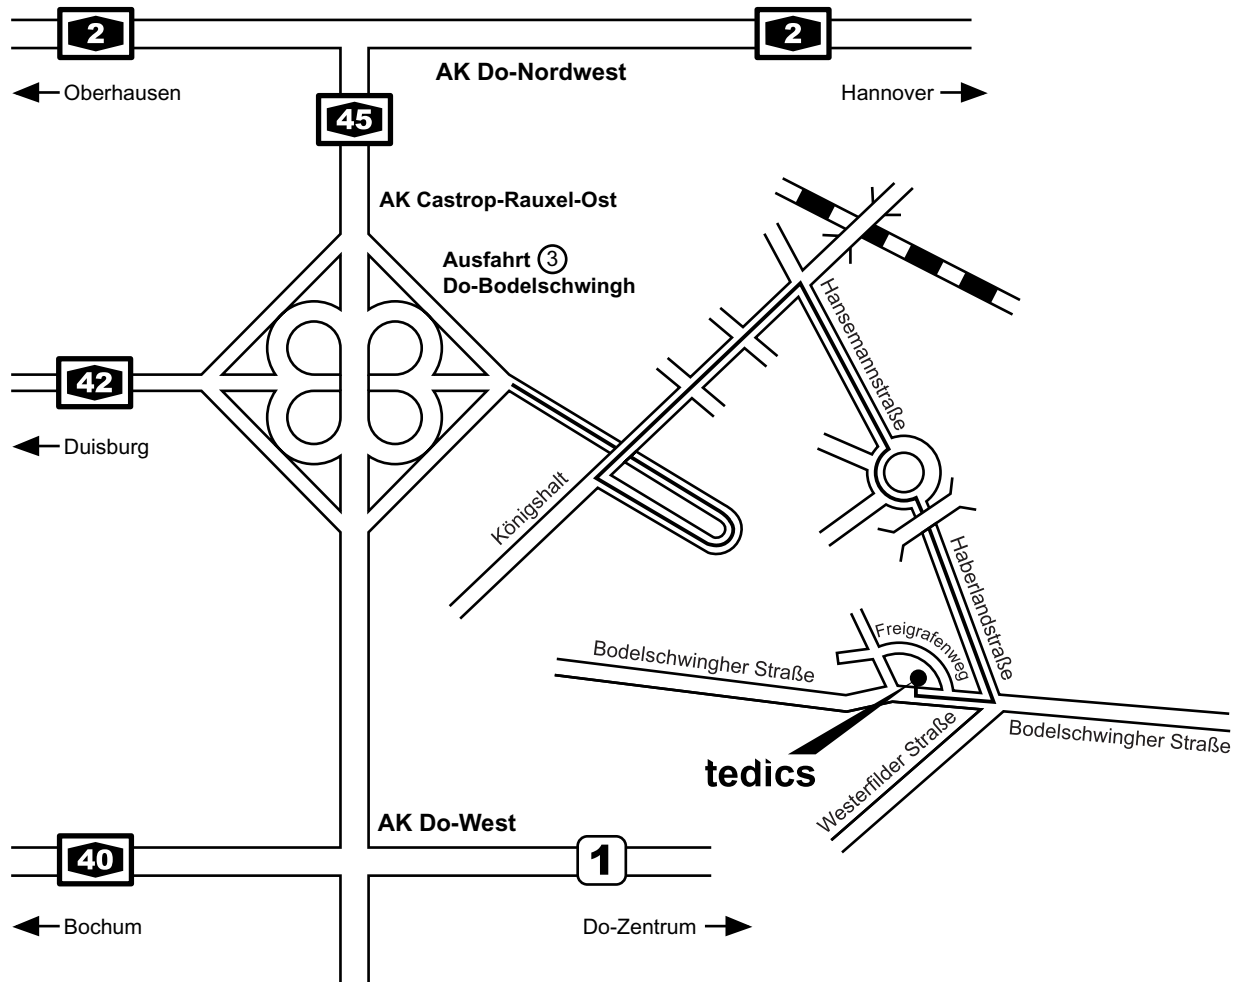

Wir hoffen, Ihnen mit unten stehenden Angaben helfen zu können und wünschen Ihnen eine angenehme Anreise. Sollten Sie im Nahbereich Probleme haben uns zu finden, rufen Sie einfach an.

Wir helfen Ihnen gerne weiter.

tedics Peric & Jöher GbR
Bodenschwingher Straße 121
44357 Dortmund

Telefon: 02 31 / 8 29 99 50
Telefax: 02 31 / 8 29 99 53
E-Mail: contact@tedics.de

Anfahrtskizze:

Wegbeschreibung:

- A 45 bis Ausfahrt 3 oder A42 bis Ausfahrt 27, Dortmund-Bodenschwingh
- rechts auf den Königshalt abbiegen
- rechts auf die Hansemanstraße abbiegen
- im Kreisverkehr in die 3. Abzweigung (Haberlandstraße) abbiegen
- dem Straßenverlauf ca. 1 km folgen
- rechts in die Bodenschwingher Straße abbiegen
- nach ca. 500 m rechts auf den Firmenparkplatz,
Orientierungspunkte auch Gaststätte Bodenschwingher Hof und Waagen Pfister
- parken können Sie direkt vor dem Gebäude
- bitte benutzen Sie den vom Parkplatz aus gesehen rechten Eingang